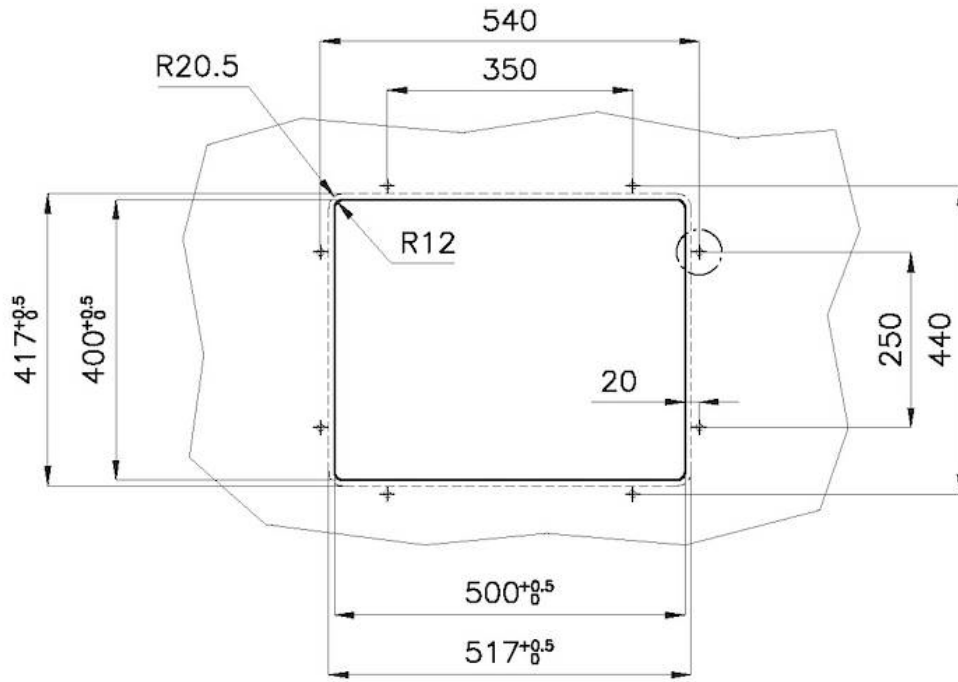

Posizioni fori per fissaggio
Fixing hole positions: