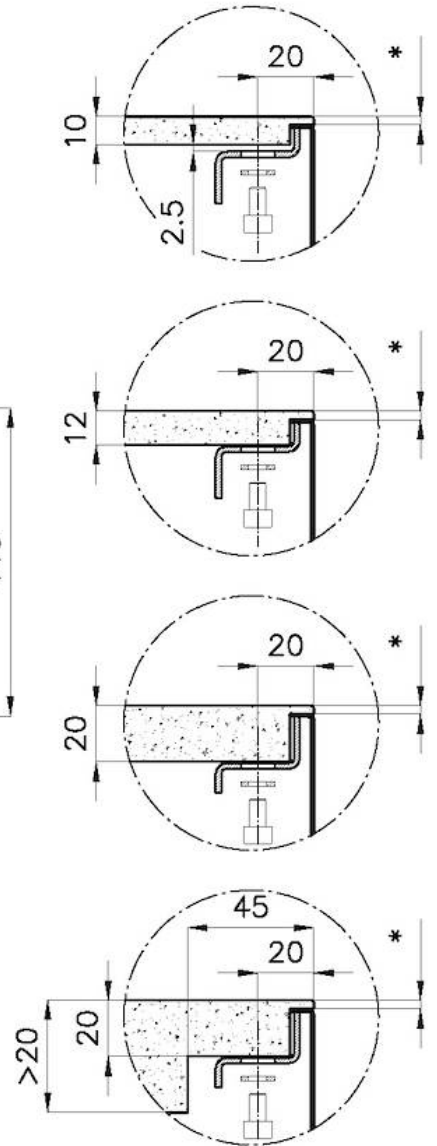

Larghezza 51.6 cm

---

Dimensioni 516x416 mm

---

Misura vasca 500 x 400 mm

---

Foro incasso Vedi scheda tecnica

---

Dotazioni standard Ganci di fissaggio, piletta, troppo-pieno e sifone, Imballo in scatola

---

Fori Mixer Nessun foro di serie

---

Gocciolatoio No

---

Piletta Piletta 3,5"

---

## DATI TECNICI

\* Lo spessore minimo deve essere valutato in base alla resistenza del materiale

\* The minimum thickness must be determined according to the strength of the material

Posizioni fori per fissaggio  
Fixing hole positions: